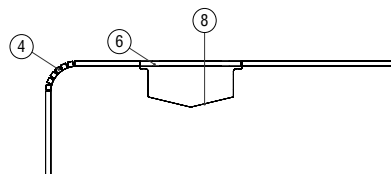

GRIGLIA STEEL GRES LINEARE
STRAIGHT STONEWARE STEEL GRILLE TILE

GRIGLIA STEEL GRES ANGOLO 90°
90° STONEWARE STEEL GRILLE TILE

Tutti bordi vengono forniti nella variante ad angolo
All edge tiles are also available in corner version
Alle Beckenrandfliesen werden in der Eckenvariante
Tous les bords sont fournis dans la version en angle
Todos los bordes se suministran incluyendo la variante angular para las esquinas.

BORDO A LISTELLI PRE-SAGOMATO SU SUPPORTO RIGIDO
NON-FLEXIBLE STRIP EDGE TILE ON RIGID SUPPORT

BORDO A LISTELLI SAGOMABILI
FLEXIBLE STRIP EDGE TILE

DOPPIO BORDO A LISTELLI SAGOMABILI
DOUBLE FLEXIBLE STRIP EDGE TILE