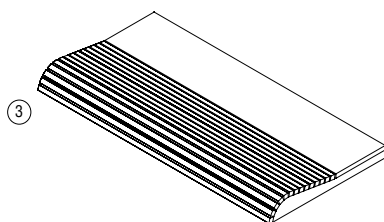

BORDI PISCINA

POOL EDGES / BECKENRANDFLIESEN / BORDS DE BASSIN / BORDES DE PISCINA

BORDO BECCO DI CIVETTA
ROUND EDGE TILE

BORDO COSTA RETTA A 90°
90° STRAIGHT EDGE TILE

GRIGLIE

GRIGLIE / GRILLE / ROSTE / GRILLE / REJILLA

GRIGLIA STEEL GRES LINEARE
STRAIGHT STONEWARE STEEL GRILLE TILE

GRIGLIA STEEL GRES ANGOLO 90°
90° STONEWARE STEEL GRILLE TILE

Tutti bordi vengono forniti nella variante ad angolo
All edge tiles are also available in corner version
Alle Beckenrandfliesen werden in der Eckenvariante
Tous les bords sont fournis dans la version en angle
Todos los bordes se suministran incluyendo la variante angular para las esquinas.

BORDO A LISTELLI PRE-SAGOMATO SU SUPPORTO RIGIDO
NON-FLEXIBLE STRIP EDGE TILE ON RIGID SUPPORT

BORDO A LISTELLI SAGOMABILI
FLEXIBLE STRIP EDGE TILE

DOPPIO BORDO A LISTELLI SAGOMABILI
DOUBLE FLEXIBLE STRIP EDGE TILE