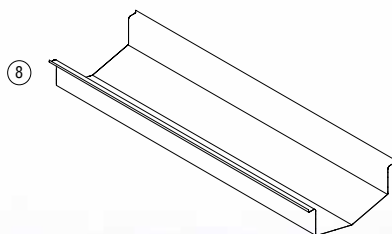

PEZZI SPECIALI

TRIMS /FORMTEILE /PIÈCES SPÉCIALES / PIEZAS ESPECIALES

21x200
0003630
CANALETTA INOX CON FORO E FLANGE DI TESTA
STAINLESS STEEL GUTTER WITH HOLE AND END FLANGES

0003631
CANALETTA INOX SENZA FORO E FLANGE DI TESTA
STAINLESS STEEL GUTTER WITH HOLE AND END FLANGES

0003632
CANALETTA INOX SENZA FORO CON UNA FLANGE DI TESTA
STAINLESS STEEL GUTTER WITHOUT HOLE AND WITH ONE END FLANGE