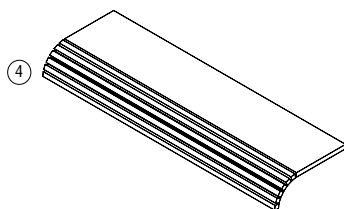

BORDI PISCINA

POOL EDGES / BECKENRANDFLIESEN / BORDS DE BASSIN / BORDES DE PISCINA

BORDO BECCO DI CIVETTA
ROUND EDGE TILE

BORDO COSTA RETTA A 90°
90° STRAIGHT EDGE TILE

GRIGLIE

GRIGLIE / GRILLE / ROSTE / GRILLE / REJILLA

GRIGLIA STEEL GRES LINEARE
STRAIGHT STONEWARE STEEL GRILLE TILE

GRIGLIA STEEL GRES ANGOLO 90°
90° STONEWARE STEEL GRILLE TILE

Tutti bordi vengono forniti nella variante ad angolo
All edge tiles are also available in corner version
Alle Beckenrandfliesen werden in der Eckenvariante
Tous les bords sont fournis dans la version en angle
Todos los bordes se suministran incluyendo la variante angular para las esquinas.

BORDO A LISTELLI PRE-SAGOMATO SU SUPPORTO RIGIDO
NON-FLEXIBLE STRIP EDGE TILE ON RIGID SUPPORT

BORDO A LISTELLI SAGOMABILI
FLEXIBLE STRIP EDGE TILE

DOPPIO BORDO A LISTELLI SAGOMABILI
DOUBLE FLEXIBLE STRIP EDGE TILE