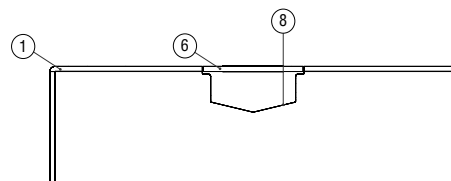

BORDO COSTA RETTA A 90°
90° STRAIGHT EDGE TILE