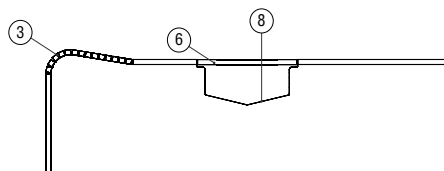

GRIGLIA STEEL GRES LINEARE
STRAIGHT STONEWARE STEEL GRILLE TILE

GRIGLIA STEEL GRES ANGOLO 90°
90° STONEWARE STEEL GRILLE TILE

Tutti bordi vengono forniti nella variante ad angolo
All edge tiles are also available in corner version
Alle Beckenrandfliesen werden in der Eckenvariante
Tous les bords sont fournis dans la version en angle
Todos los bordes se suministran incluyendo la variante angular para las esquinas.

BORDO A LISTELLI PRE-SAGOMATO SU SUPPORTO RIGIDO
NON-FLEXIBLE STRIP EDGE TILE ON RIGID SUPPORT

BORDO A LISTELLI SAGOMABILI
FLEXIBLE STRIP EDGE TILE

DOPPIO BORDO A LISTELLI SAGOMABILI
DOUBLE FLEXIBLE STRIP EDGE TILE